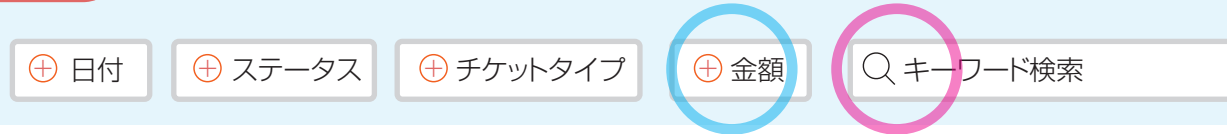

利用履歴から絞り込み検索ができます。

⊕ 日付 ⊕ ステータス ⊕ チケットタイプ ⊕ 金額 🔍 キーワード検索

日付

を指定して検索
例) 2025年8月10日

期間

を指定して検索
例) 2025年8月10日~
9月7日

履歴

利用履歴から絞り込み検索ができます。

金額 を指定して検索 例) ¥3,000

金額の 範囲 を指定して検索 例) ¥500~¥3,000

チケットID、チケット名、利用店舗から検索できます。

キーワード で検索

例) デジタル商品券A券

① 「デジタル商品券A券」と入力

② 「🔄」ボタンを押し、検索結果を表示。

検索結果