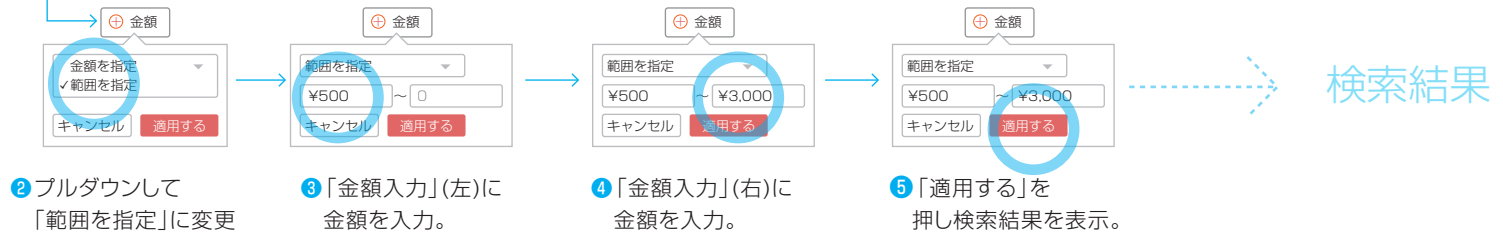

利用履歴から絞り込み検索ができます。

⊕ 日付 ⊕ ステータス ⊕ チケットタイプ ⊕ 金額 🔍 キーワード検索

日付

を指定して検索
例) 2025年8月10日

期間

を指定して検索
例) 2025年8月10日~
9月7日

履歴

利用履歴から絞り込み検索ができます。

金額 を指定して検索 例) ¥3,000

金額の 範囲 を指定して検索 例) ¥500~¥3,000

チケットID、チケット名、利用店舗から検索できます。

キーワード で検索

例) デジタル商品券A券

① 「デジタル商品券A券」と入力

② 「🔄」ボタンを押し、検索結果を表示。

検索結果